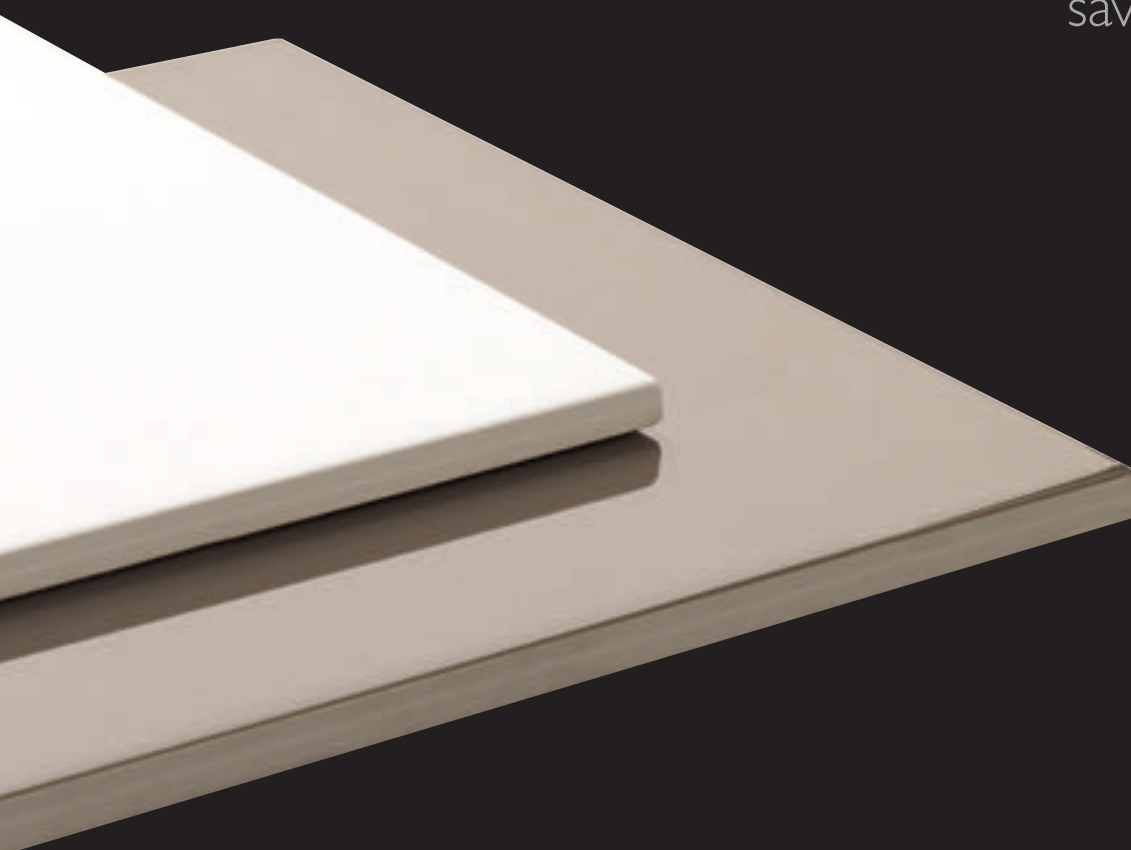

black

lime

zinc

oil

red

Lux

Lumen: più luminosità,
più risparmio energetico

Lumen: brighten your home,
save more energy