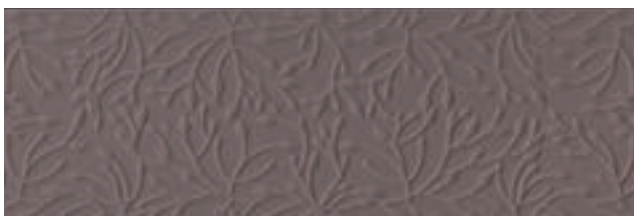

GV060GL Lumen Brown Glamour Lux 25x75 10"x30" **603**