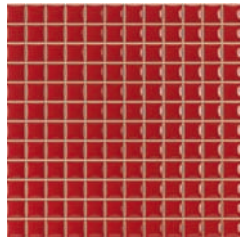

KENAI 30X30 11^{13/16}"X11^{13/16}"

Blanco 26KE406 (04-70)

Rojo 26KE806 (05-00)

Plata 26KE306 (05-00)

Negro 26KE906 (04-70)

COMBINA CON EL REVESTIMIENTO
MATCHES WALL TILES
ASSORTIS AUX CARRELAGE MURAL
PASST ZU DEN WANDFLIESEN
SI ABBINA AL RIVESTIMENTO
PROPONOWANE POLACZENIE Z PLYTKA ŚCIENNA
СОЧЕТАЕТСЯ С ОБЛИЦОВОЙ СТЕЖ

30X90
SUECIA

30X60
FINLANDIA BLANCO

Revestimiento: Kenia Blanco, Suecia. Pavimento: Lieja Blanco. Mueble: Planet Burdeos 100. Mirror Serie 3 100x60.

medida cm	nº pzas/box	m ² /box	kg/box	boxes/pallet	m ² /pallet	kg/pallet
30x90	3	0,81	17,35	48	38,88	832,80
30x60	6	1,08	20,58	40	43,20	823,20
30x30	8	0,72	15,50	72	51,84	1116,00