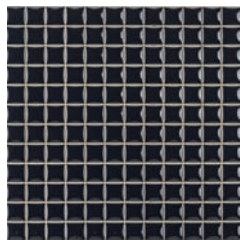

KENAI 30X30 11^{13/16}"X11^{13/16}"

Blanco 26KE406 (04-70)

Rojo 26KE806 (05-00)

Plata 26KE306 (05-00)

Negro 26KE906 (04-70)

COMBINA CON EL REVESTIMIENTO
MATCHES WALL TILES
ASSORTIS AUX CARRELAGE MURAL
PASST ZU DEN WANDFLIESEN
SI ABBINA AL RIVESTIMENTO
PROPONOWANE POLACZENIE Z PLYTKA ŚCIENNA
СОЧЕТАЕТСЯ С ОБЛИЦОВОЙ СТЕЖ

30X90
SUECIA

30X60
FINLANDIA BLANCO

Revestimiento: Kenia Blanco, Suecia. Pavimento: Lieja Blanco. Mueble: Planet Burdeos 100. Mirror Serie 3 100x60.

medida cm	nº pzas/box	m ² /box	kg/box	boxes/pallet	m ² /pallet	kg/pallet
30x90	3	0,81	17,35	48	38,88	832,80
30x60	6	1,08	20,58	40	43,20	823,20
30x30	8	0,72	15,50	72	51,84	1116,00