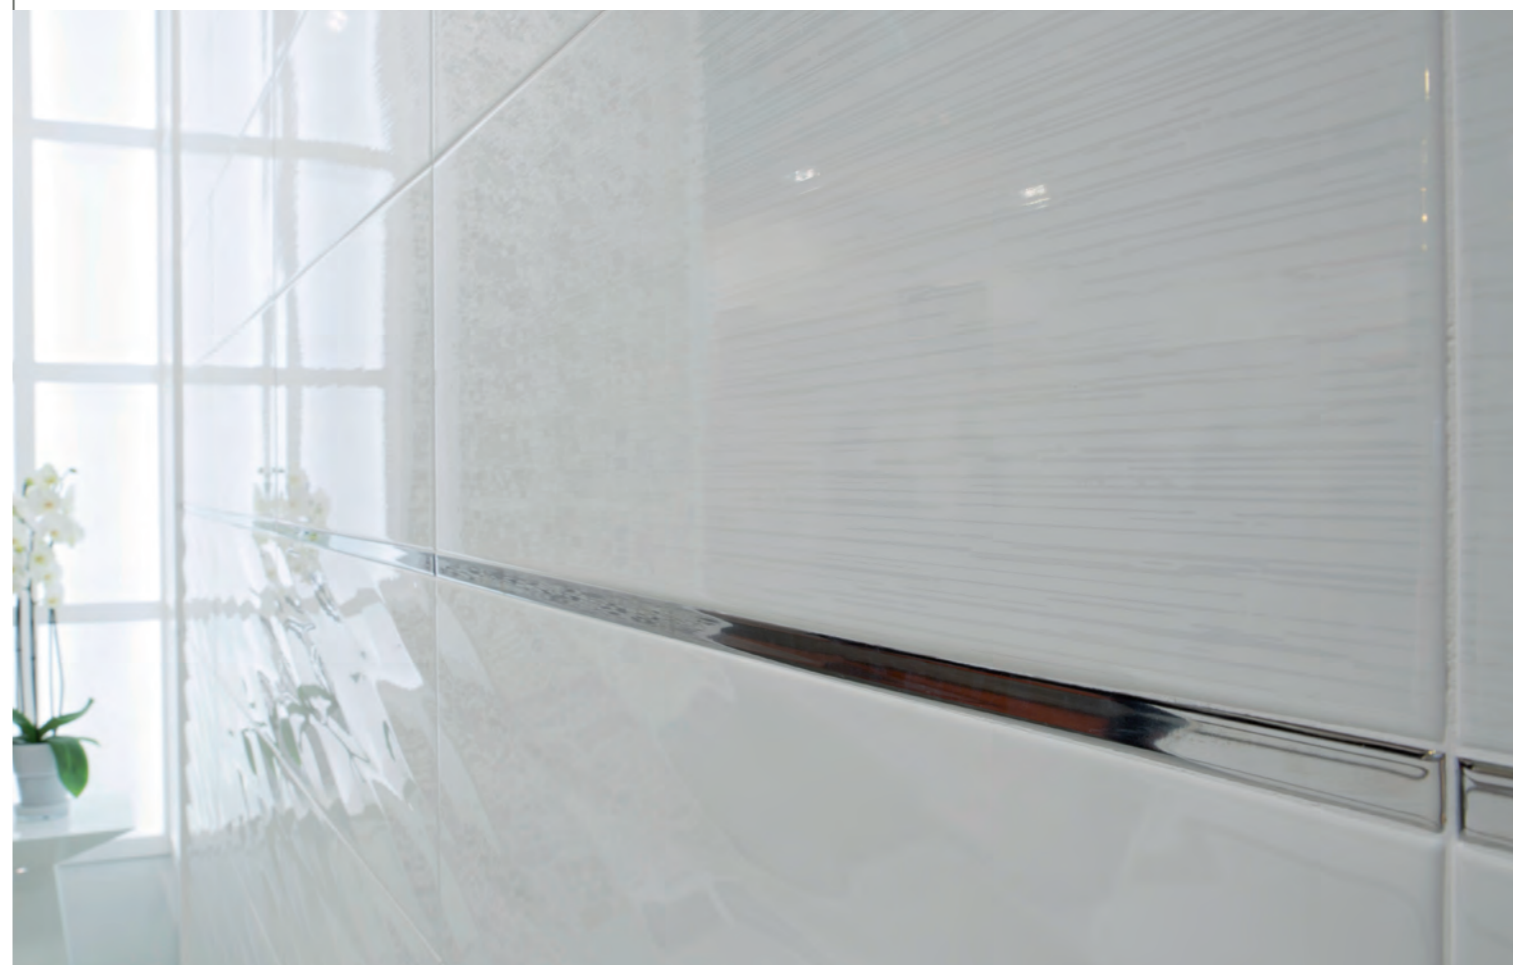

30x30 Union
Antracita **41UN-50** (13-15)

30 x 30 Musa Rectangular
Negro **69MU-RN** (40-40)

30 x 30 Musa Brick
Emperador **69MUBEM** (40-40)

30 x 30 Musa
Bronce **69MU-BR** (40-40)

Boreas Blanco 25x75 | Brisa Blanco 25x75 | Zen 1,5x75