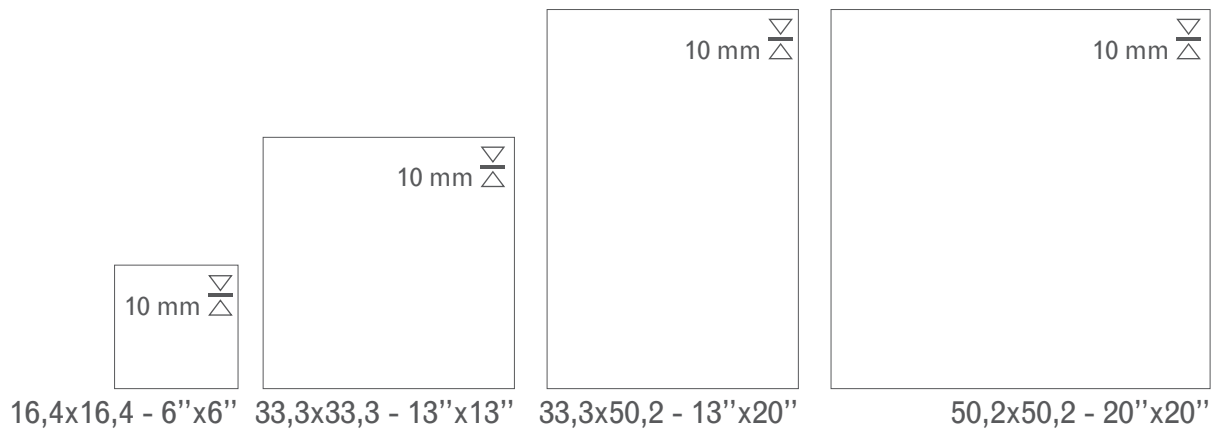

PIETRA DI LORENA

PORCELLANATO
S M A L T A T O

EN 14411 B I_a GL

 5	 Totale/Complete Totale/Absolut	 PEI V	 ≤ 0,4 %	 Resiste/Resists Resiste/Bestanding	 40÷55 N/mm²	 Non gelive/Frost Proof Ingelif/Frostsicher	V 1	 R 9	 Conforme/Conforms Conforme/Konform